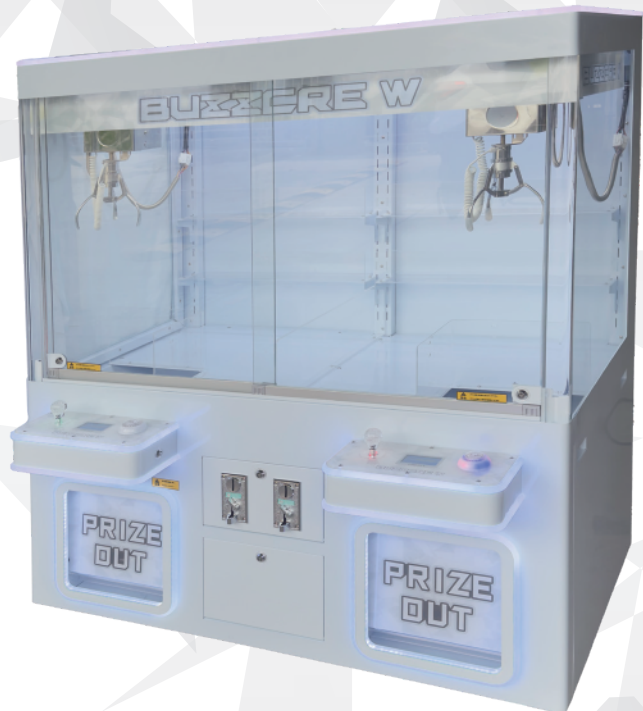

BUZZCRE W

フィギア景品に特化した筐体サイズ

ブランドを高めるカスタムデザイン仕様

企業カラーや店舗ロゴを取り入れた特別仕様のご提案が可能です。

統一感のあるデザイン、貴社ブランド認知度の向上を実現します。

関テレ「華大さんと千鳥くん」(2024.8.20 OA) BUZZCRE W Custom ver.

7色変更可のLEDを搭載

設置場所の雰囲気に合わせて自由に選べます。

青

緑

水色

赤

ピンク

黄

白

オプションで各種アームに交換可能

景品に合わせてアームを簡単に交換できます。

- 外形寸法 H1615×W1300×D850(mm)
- 重量 170kg
- 定格消費電力 380W

キープ機能搭載

サービスキーを使用して指定時間キープ表示されるので、お客様が安心して両替に行くことができます。

キープ中
終了まで 24秒
CREDIT

瞬時に現在のインカムデータを表示

サービスキーを使用して下記のデータの閲覧ができます。

1. 電源を入れてからのプレイ回数
2. 電源を入れてからの獲得数
3. 前回獲得後からのプレイ回数
4. 残りアシスト数
5. 総インカム
6. 総獲得数