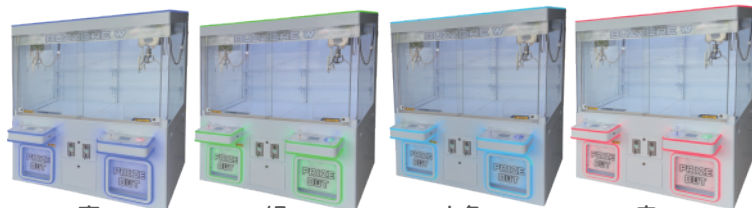

BUZZCRE W

フィギア景品に特化した筐体サイズ

ブランドを高めるカスタムデザイン仕様

企業カラーや店舗ロゴを取り入れた特別仕様のご提案が可能です。

統一感のあるデザイン、貴社ブランド認知度の向上を実現します。

関テレ「華大さんと千鳥くん」(2024.8.20 OA) BUZZCRE W Custom ver.

7色変更可のLEDを搭載

設置場所の雰囲気に合わせて自由に選べます。

青

緑

水色

赤

ピンク

黄

白

オプションで各種アームに交換可能

景品に合わせてアームを簡単に交換できます。

- 外形寸法 H1615×W1300×D850(mm)
- 重量 170kg
- 定格消費電力 380W

キープ機能搭載

サービスキーを使用して指定時間キープ表示されるので、お客様が安心して両替に行くことができます。

キープ中
終了まで 24秒
CREDIT

瞬時に現在のインカムデータを表示

サービスキーを使用して下記のデータの閲覧ができます。

1. 電源を入れてからのプレイ回数
2. 電源を入れてからの獲得数
3. 前回獲得後からのプレイ回数
4. 残りアシスト数
5. 総インカム
6. 総獲得数