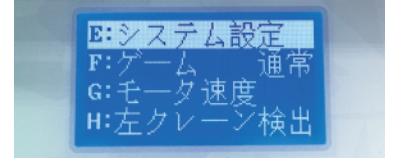

BUZZCRE TWINS

二刀流アームで、掴め、夢！
戦略×技巧でGETせよ！

ツインアームの特徴

選べるオプションアーム

アームはベストセラー機BUZZCRE4と共通の5種類のアームを左右別々に換装可能！

左右別々のアシストパワー

アシストのパワーは左右別々に設定可能！

投入可能景品の幅が広く！

長い景品、小型景品の複数獲得が可能！

2つのアームで、お菓子の山も
しっかりキャッチ！
大量ゲットのチャンス！

横に長い景品も
2つのアームで
つかめるように！

コンパネ

両手で同時にレバー操作、
キャッチボタンで
アーム2つが同時に降下！

キープ機能搭載

サービスキーを使用して指定
時間キープ表示されるので、
お客様が安心して両替に行く
ことができます。

操作画面UI

BUZZCRE4で使いやすいと好評のUIを採用！

サイズ

BUZZCRE MINIと
同サイズで、
並べても違和感なく
コーナーを拡大可能！

- ■外形寸法 H1450xW540xD600(mm)
- ■重量 74kg
- ■定格消費電力 110W

BUZZCREシリーズおなじみの7色LEDを搭載！

7色の光がお店のイメージに合わせて調整可能。お店を彩ります！

BUZZCRE GAMES

お問い合わせ **03-4400-3897**

下記QRコードから最新の製品カタログがチェックできます！

株式会社バズゲームス

〒101-0026 東京都千代田区神田佐久間河岸70
第二中ビル43
電話:03-4400-3897 メール:info@buzzgames.jp
WEB:https://buzzgames.jp