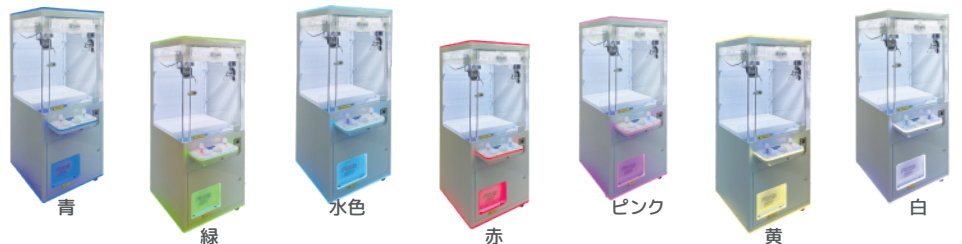

BUZZCRE GAMES

お問い合わせ **03-4400-3897**

下記QRコードから最新の製品カタログがチェックできます！

株式会社バズゲームス

〒101-0026 東京都千代田区神田佐久間河岸70
第二中ビル43
電話:03-4400-3897 メール:info@buzzgames.jp
WEB:https://buzzgames.jp