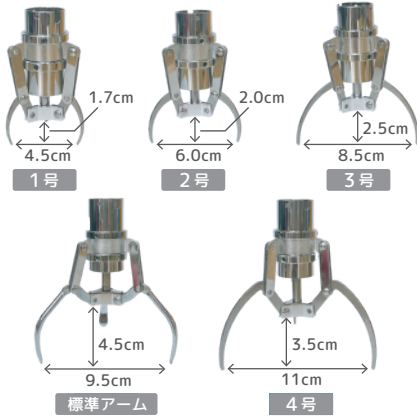

ツインアームの特徴

選べるオプションアーム

アームはベストセラー機BUZZCRE4と共通の5種類のアームを左右別々に換装可能！

左右別々のアシストパワー

アシストのパワーは左右別々に設定可能！