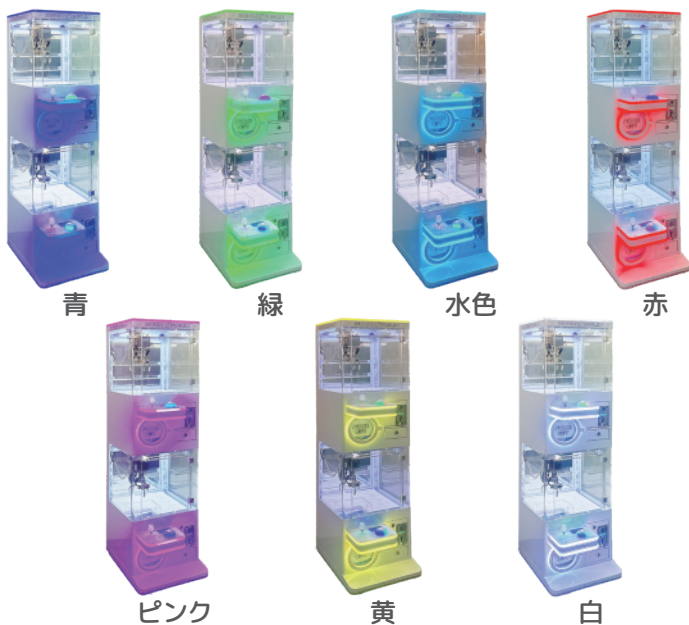

# BUZZCARE SLIM

遊休スペースがよみがえる!!

## オプションで各種アームに交換可能

景品に合わせてアームを簡単に交換できます。

## 7色変更可のLEDを搭載

設置場所の雰囲気に合わせて自由に選べます。

華やかなLEDコンパネで  
プレイを盛り上げます。  
レバー仕様で初心者にも  
やさしい戻れる  
前後左右操作可能!

■外形寸法 H1615×W400×D550(mm) ■重量 60kg  
■定格消費電力 180W

### キープ機能搭載

サービスキーを使用して指定時間キープ表示される  
ので、お客様が安心して両替に行くことができます。