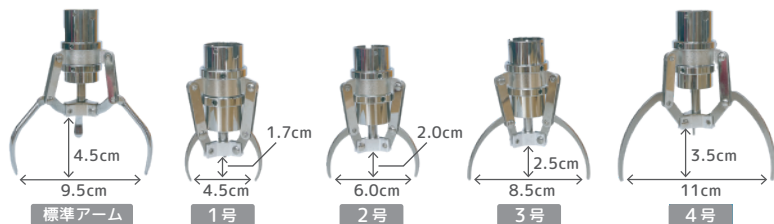

## オプションで各種アームに交換可能

景品に合わせてアームを簡単に交換できます。

## 7色変更可のLEDを搭載

設置場所の雰囲気に合わせて自由に選べます。

華やかなLEDコンパネで  
プレイを盛り上げます。  
レバー仕様で初心者にも  
やさしい戻れる  
前後左右操作可能!

■外形寸法 H1615×W400×D550(mm) ■重量 60kg  
■定格消費電力 180W