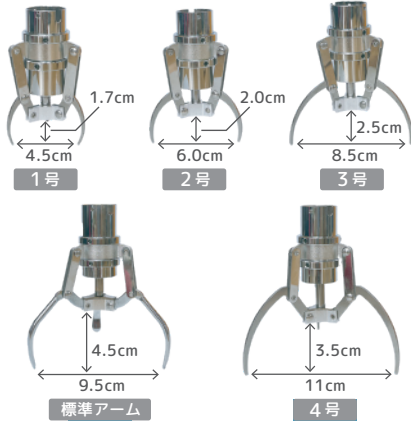

BUZZCRE PETIT

大好評3本アームBUZZCREシリーズに最小サイズ筐体が登場！

選べる豊富なオプションアーム

景品に合わせてアームを簡単に交換できます。

瞬時に現在の
インカムデータを
表示

サービスキーを使用して
下記のデータの閲覧が
できます。

1. 電源を入れてからの
プレイ回数
2. 電源を入れてからの
獲得数
3. 前回獲得後からの
プレイ回数
4. 残りアシスト数
5. 総インカム
6. 総獲得数

キー
機能搭載

サービスキーを使用して
指定時間キー表示されるので
お客様が安心して両替に行くことができます。

収納BOX付専用スタンド(付属)

スタンドは鍵付き前開き扉で物を収納可能！

オプションスタンドにもLEDフレームが付きます！

低めのコンパネで、子供から大人まで楽しめます。
誰でも挑戦！ちょうどいい高さのクレーンゲーム。

■外形寸法 H550×W460×D380(mm) ■重量 12.5kg

華やかなLEDコンパネでプレイを
盛り上げます。

レバー仕様で初心者にやさしい戻れる前後左右操作可能！

■外形寸法(本体のみ) H740×W460×D510(コンパネ部分含む)(mm)

■重量 28.3kg ■定格消費電力 50W

※専用スタンド連結時 H1290(mm) ※他社製推奨適合スタンド連結時 H1490(mm)

7色変更可のLEDを搭載

設置場所の雰囲気に合わせて自由に選べます。

青

緑