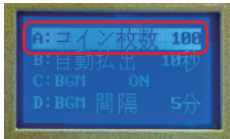

売り場に圧倒的インパクト!

金のガチャ

BUZZCRE MINI、
TWINSと同じ
コンパクトサイズ!

MINI 金のガチャ TWINS

カプセル収納個数

75mm 約230個
(75パイ)

100mm 約130個
(100パイ)

120mm 約50個
(120パイ)

排出単価を10,000円まで自由に
設定可能!
設定単価以上の投入口ストップ
機能付き!

※コイン1枚 100円、100(10000円分)まで設定可能

75φ、100φ、120φのカプセル対応
(ターンテーブル交換要)

筐体のLEDは9種類! 流水やグラデーションで演出力UP!

流水^{※1}

新旧500円硬貨もらくらく対応!
新旧1000円札にも、もちろん対応!

BUZZCREシリーズで
好評の使いやすいUI搭載!
理解しやすいUIでスムーズ操作!