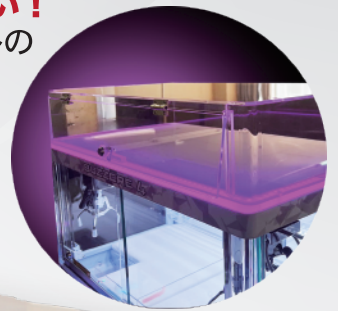

ディスプレイキャビネット

全面透明になって再登場！ これからは見せる収納の時代

ネジで簡単接続！

付属の4本ネジとお手元のドライバで
マシンに**簡単に取り付け**可能！

どんな雰囲気も自由自在！

全面透明だから**光が入りやすい！**
店舗とマシンの光でキャビネットの
雰囲気を自由に変えられる♪

小さな景品は立てて陳列可能！

旧製品から更に**2cm高くなった**ため、
小さな景品は立てたまま収納できます！

※画像の景品は高さ8cmになります。
※画像の景品(幅5×奥行き10cm)だと
約40個収納可能！

※当製品はBUZZCRE4専用になります。
※BUZZCRANE4には取付できません。

- 外形寸法:W720mmxD540mm×外部H160mm(内部H150mm)
- 取り付け方法:ドライバ使用しネジでマシンと接続
- 付属品:取扱説明書・ネジ4本

下記QRコードから最新の製品カタログがチェックできます！