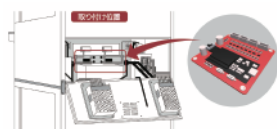

電子決済&POS連携に対応！

キャッシュレス導入も売上管理もお任せください。