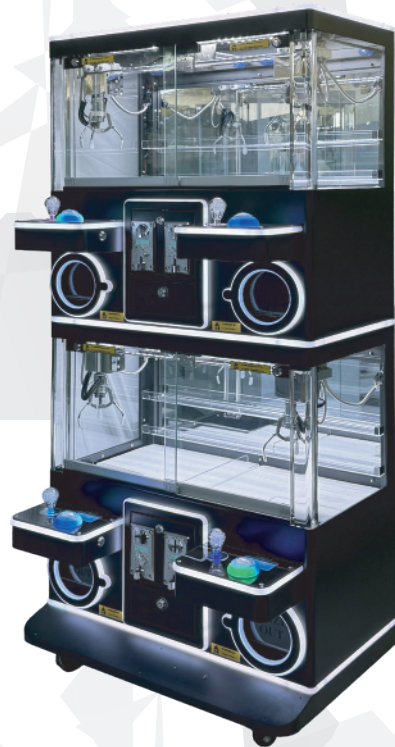

BUZZ CARE 4

Matte Black Ver.

特別限定カラー「マットブラックバージョン」登場！！

キープ機能搭載

サービスキーを使用して指定時間キープ表示されるので、お客様が安心して両替に行くことができます。

キープ中

終了まで 24秒

CREDIT

瞬時に現在のインカムデータを表示

サービスキーを使用して下記のデータの閲覧ができます。

1. 電源を入れてからのプレイ回数
2. 電源を入れてからの獲得数
3. 前回獲得後からのプレイ回数
4. 残りアシスト数
5. 総インカム
6. 総獲得数

華やかなLEDコンパネ

華やかなLEDコンパネでプレイを盛り上げます。

レバー仕様で初心者にもやさしい戻れる前後左右操作可能！

選べる豊富なオプションアーム

景品に合わせてアームを簡単に交換できます。