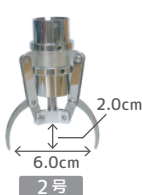

瞬時に現在のインカムデータを表示

サービスキーを使用して下記のデータの閲覧ができます。

1. 電源を入れてからのプレイ回数
2. 電源を入れてからの獲得数
3. 前回獲得後からのプレイ回数
4. 残りアシスト数
5. 総インカム
6. 総獲得数

華やかなLEDコンパネ

華やかなLEDコンパネでプレイを盛り上げます。

レバー仕様で初心者にもやさしい戻れる前後左右操作可能！

選べる豊富なオプションアーム

景品に合わせてアームを簡単に交換できます。

■外形寸法 H1610×W720×D540(mm) ■重量 120kg ■定格消費電力 240W

BUZZ GAMES

お問い合わせ

03-4400-3897

下記QRコードから最新の製品カタログがチェックできます！

株式会社バズゲームス

〒101-0026 東京都千代田区神田佐久間河岸70
第二田中ビル43
電話:03-4400-3897 メール:info@buzzgames.jp
WEB:https://buzzgames.jp