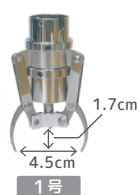

瞬時に現在のインカムデータを表示

サービスキーを使用して下記のデータの閲覧ができます。

1. 電源を入れてからのプレイ回数
2. 電源を入れてからの獲得数
3. 前回獲得後からのプレイ回数
4. 残りアシスト数
5. 総インカム
6. 総獲得数

華やかなLEDコンパネ

華やかなLEDコンパネでプレイを盛り上げます。

レバー仕様で初心者にもやさしい戻れる前後左右操作可能！

選べる豊富なオプションアーム

景品に合わせてアームを簡単に交換できます。

■外形寸法 H1610×W720×D540(mm) ■重量 120kg ■定格消費電力 240W

BUZZ GAMES

お問い合わせ

03-4400-3897

下記QRコードから最新の製品カタログがチェックできます！

株式会社バズゲームス

〒101-0026 東京都千代田区神田佐久間河岸70
第二田中ビル43
電話:03-4400-3897 メール:info@buzzgames.jp
WEB:https://buzzgames.jp