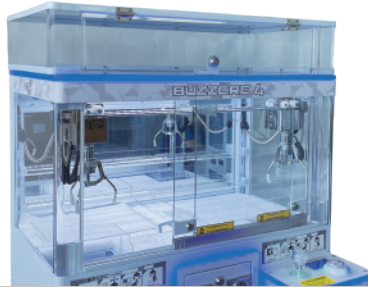

BUZZCARE 4

超人気機種がさらにパワーアップ

スライド扉採用で隣の機器を気にすることなく景品を並べ替ええます。

オプションディスプレイキャビネットで景品を華やかに演出!

プライズの展示、景品補充用ストックとして活用出来ます。

ネジ4本(付属)で筐体に簡単に接続可能。

■外形寸法
H140×W720×D400(mm)

ブランドを高めるカスタムデザイン仕様

企業カラーや店舗ロゴを取り入れた特別仕様のご提案が可能です。

統一感のあるデザイン、貴社ブランド認知度の向上を実現します。

株式会社マルハン様 ME TOKYO 仕様

店舗の魅力を彩る7色変更可のLEDを搭載!

7色の光がお店のイメージに合わせて調整可能。お客様の心に響く、魅力的な空間を演出します。

青

緑

水色

赤

ピンク

黄

白

選べる豊富なオプションアーム

景品に合わせてアームを簡単に交換できます。

■外形寸法 H1610×W720×D540(mm)
■重量 120kg ■定格消費電力 240W

キープ機能搭載