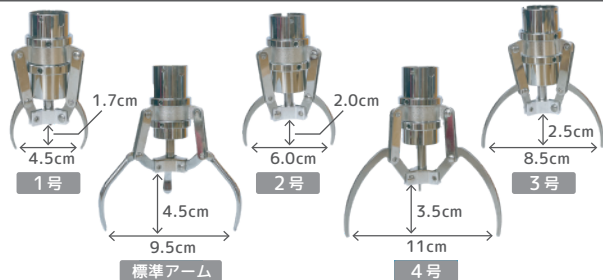

赤

ピンク

黄

白

選べる豊富なオプションアーム

景品に合わせてアームを簡単に交換できます。

■外形寸法 H1610×W720×D540(mm)
■重量 120kg ■定格消費電力 240W

キープ機能搭載

サービスキーを使用して指定時間キープ表示されるので、お客様が安心して両替に行くことができます。

キープ中

終了まで 24秒
CREDIT

瞬時に現在のインカムデータを表示

サービスキーを使用して下記のデータの閲覧ができます。

1. 電源を入れてからのプレイ回数
2. 電源を入れてからの獲得数
3. 前回獲得後からのプレイ回数
4. 残りアシスト数
5. 総インカム
6. 総獲得数

華やかなLEDコンパネでプレイを盛り上げます。