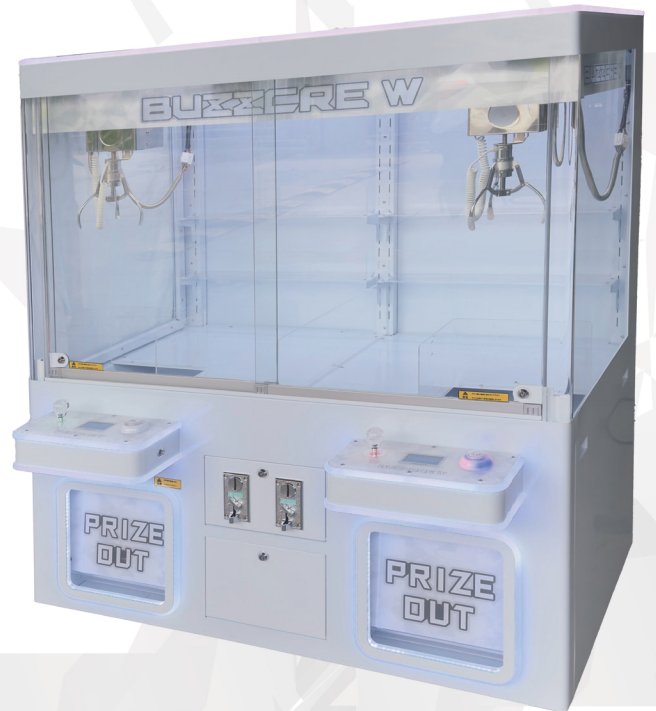

## フィギア景品に特化した筐体サイズ

#### キープ機能搭載

サービスキーを使用して指定時間キープ表示されるのでお客様が安心して両替に行くことができます。

■外形寸法 H1615×W1300×D850(mm) ■重量 170kg  
■定格消費電力 380W