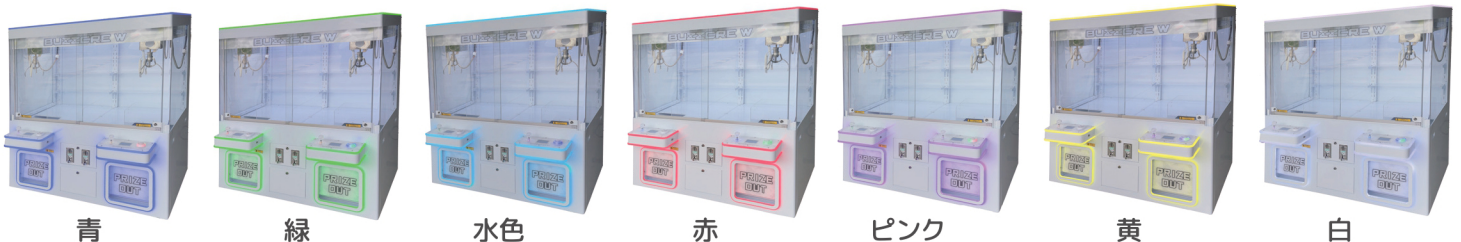

企画・製造・販売

株式会社BUZZGAMES

〒105-00 東京都港区浜松町 2-2-15

☎ 03-4400-3897

FAX 092-292-2286

✉ info@buzzgames.jp

🌐 buzzgames.jp