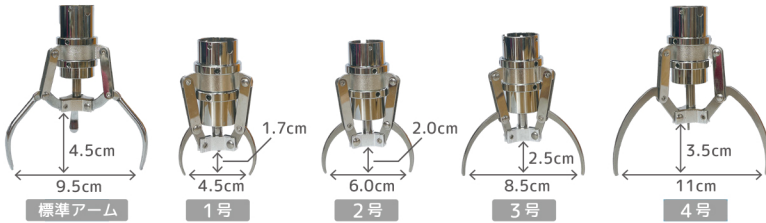

### キープ機能搭載

サービスキーを使用して指定時間キープ表示されるのでお客様が安心して両替に行くことができます。

■外形寸法 H1615×W400×D550 (mm) ■重量 60kg  
■定格消費電力 180W

### オプションで各種アームに交換可能

景品に合わせてアームを簡単に交換できます。