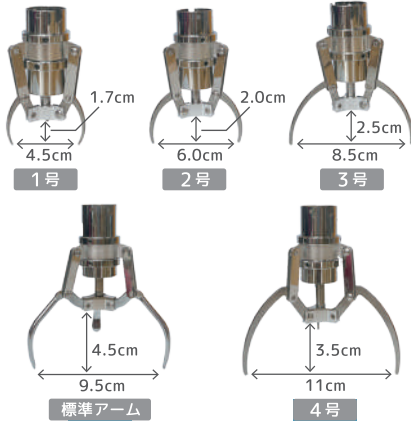

BUZZCRE PETIT

大好評3本アームBUZZCREシリーズに最小サイズ筐体が登場!

選べる豊富なオプションアーム

景品に合わせてアームを簡単に交換できます。

瞬時に現在の
インカムデータを
表示

サービスキーを使用して
下記のデータの閲覧が
できます。

1. 電源を入れてからの
プレイ回数
2. 電源を入れてからの
獲得数
3. 前回獲得後からの
プレイ回数
4. 残りアシスト数
5. 総インカム
6. 総獲得数

キー
機能搭載

サービスキーを使用して
指定時間キー表示されるので
お客様が安心して両替に行くことができます。

収納BOX付専用スタンド(付属)

スタンドは鍵付き前開き扉で物を収納可能!

オプションスタンドにもLEDフレームが付きます!

低めのコンパネで、子供から大人まで楽しめます。
誰でも挑戦! ちょうどいい高さのクレーンゲーム。

華やかなLEDコンパネでプレイを
盛り上げます。

レバー仕様で初心者にやさしい戻れる前後左右操作可能!

■外形寸法(本体のみ) H740×W460×D510(コンパネ部分含む)(mm)

■重量 28.3kg ■定格消費電力 50W

※専用スタンド連結時 H1290(mm) ※他社製推奨適合スタンド連結時 H1490(mm)

■外形寸法 H550×W460×D380(mm) ■重量 12.5kg

7色変更可のLEDを搭載

設置場所の雰囲気に合わせて自由に選べます。

青

緑